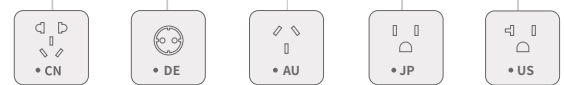

● YOUR
● SMART
● ENERGY

CENTRALE ELETTRICA PORTATILE

BlackBee 1000
1000 W/1036 Wh/10.2 kg

*There are 5 AC plug standards available. (NOT mixable in one device)

**In grado di caricare 12 dispositivi contempora-
neamente**

Ricarica solare rapida con MPPT

Custodia resistente alle fiamme 94V0

Design pratico e selvaggio

Ricarica senza fili

Funzione SOS

BlackBee 1000

Modello		BlackBee 1000
Parametri di base		
Energia nominale		1036 Wh
Tipo di batteria: ioni di litio		Li-ion
Temperatura di esercizio per la carica		0 ~ 40 °C
Temperatura di esercizio per la scarica		-10 ~ 40 °C
Dimensioni (L x W x H)		340 x 255 x 270 mm
Garanzia: 2 anni		2 Years
Peso		22,5lbs (10,2kg)
Parametri elettrici		
Ingresso DC		12 - 24 V (180W MAX)
Ingresso USB-C		PD100 W (5 V / 3 A; 9 V / 3 A; 12 V / 3 A; 15 V / 3 A; 20 V / 5 A)
Potenza di uscita di nominale		1000 W
Potenza di picco in uscita		2000 W
Uscita AC		110 V / 60 Hz
Uscita porta auto		1 * 12 V / 10 A
Uscita USB-C		Uscita 1: PD100 W (5 V / 3 A; 9 V / 3 A; 12 V / 3 A; 15 V / 3 A; 20 V / 5 A)
		Uscita 2: 5 V / 3 A
Uscita USB-A		Uscita 1: 5 V / 2.4 A
		Uscita 2 : 5 V / 2.4 A
Ricarica senza fili		2 * 10W
Luce LED		3W, 6500K, >300LM