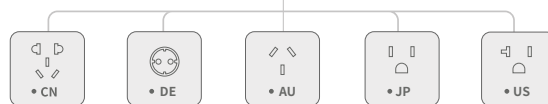

YOUR
SMART
ENERGY

CENTRALE ELETTRICA PORTATILE

BlackBee 2000

2200 W / 2203.2 Wh / 21 kg

*There are 5 AC plug standards available. (NOT mixable in one device)

Inverter bidirezionale

Alimentazione ininterrotta

Involucro ignifugo 94V0

2 piastre di ricarica wireless

Doppio MPPT dinamico

2200W di potenza in uscita

Carica fino a 15 dispositivi contemporaneamente

BlackBee 2000

Modello	BlackBee 2000
Parametri di base	
Energia nominale	2,203.2 Wh
Efficienza dell'inverter	95%
Temperatura di esercizio per la carica	14-113°F (-10-45°C)
Temperatura di esercizio per lo scarico	14-113°F (-10-45°C)
Dimensioni (L x W x H)	438 x 340 x 283 mm
Garanzia	2 anni
Peso	46 lbs (21 kg)
Parametri elettrici	
Ingresso DC (solare) (Anderson) x 2	11V-45 V, 400 W MAX ciascuno
Ingresso CA x 1	100-120 V / 200-240 V, ricarica 1800 W MAX
Potenza di uscita nominale	AC:2200 W DC:380 W
Potenza di uscita di picco	3000 W (15 secondi)
Porta USB x 6	USB-C x 2, PD100 W ciascuna(5 V \equiv 3 A; 9 V \equiv 3 A; 12 V \equiv 3 A; 15 V \equiv 3 A; 20 V \equiv 5 A)
	USB-A x 4, QC24 W ciascuna(5 V \equiv 3 A; 9 V \equiv 2.6 A; 12 V \equiv 2 A)
Porta DC (5525) x 2	12V \equiv 5 A
Porta per auto x 1	12V \equiv 10A
Porta CA x 4	100-120 VCA / 200-240 VCA, 50/60 Hz, onda sinusoidale
	pura; 2200 W continui, 3000 W di picco
Ricarica wireless x 2	10 W x 2